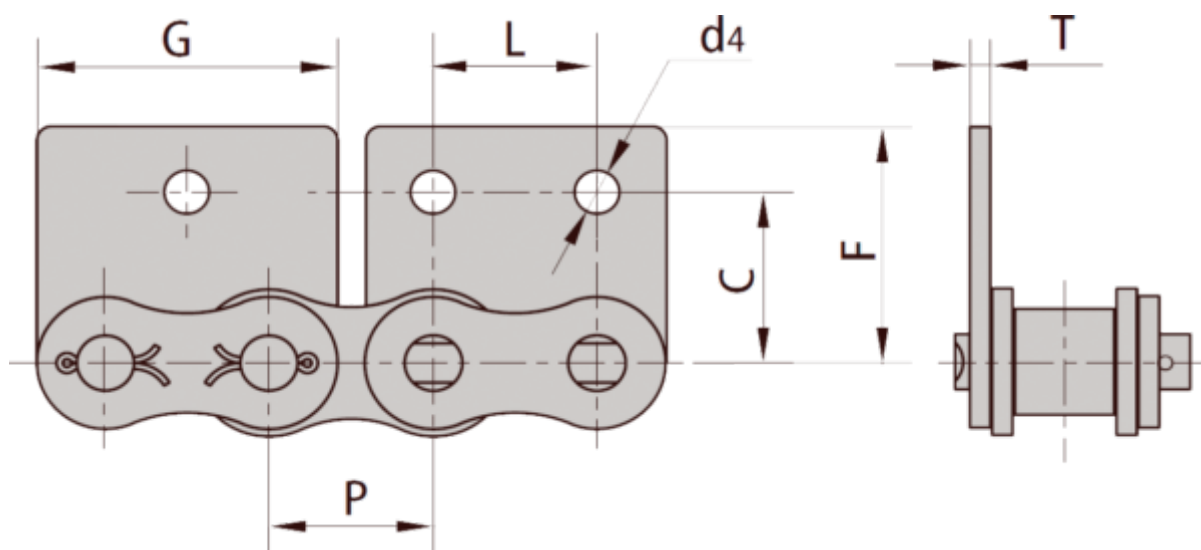

Varenummer: 6100110051051

Beskrivelse: 08B1

WSA1 Opretstående, 1 hul, én side. Stor plade. medbringer med fjederlås

Mål

C = 13.35

d4 = 4.3

F = 18.90

G = 23.30

L = 12.700

P = 12.700

T = 1.60